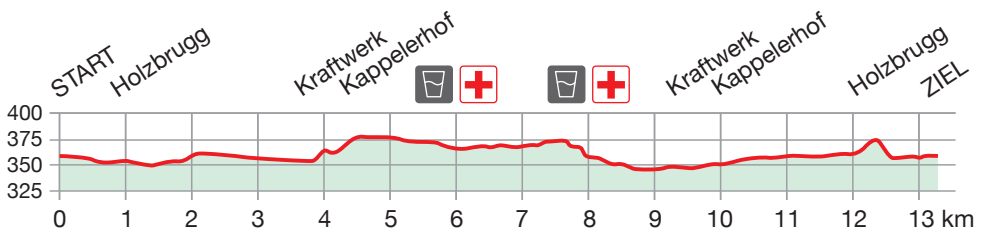

Badener Limmat-Lauf

Höhenprofil Badener Limmat-Lauf

Promenadenlift

- Holzbrugg-Lauf
- Piccoli-Lauf
- Fussweg zur Aue ca. 10 Min.
- RVBW (Linie 3/4)

BADEN

START

START

ZIEL

Sportanlage Aue Baden

56 Wettingen-Ost