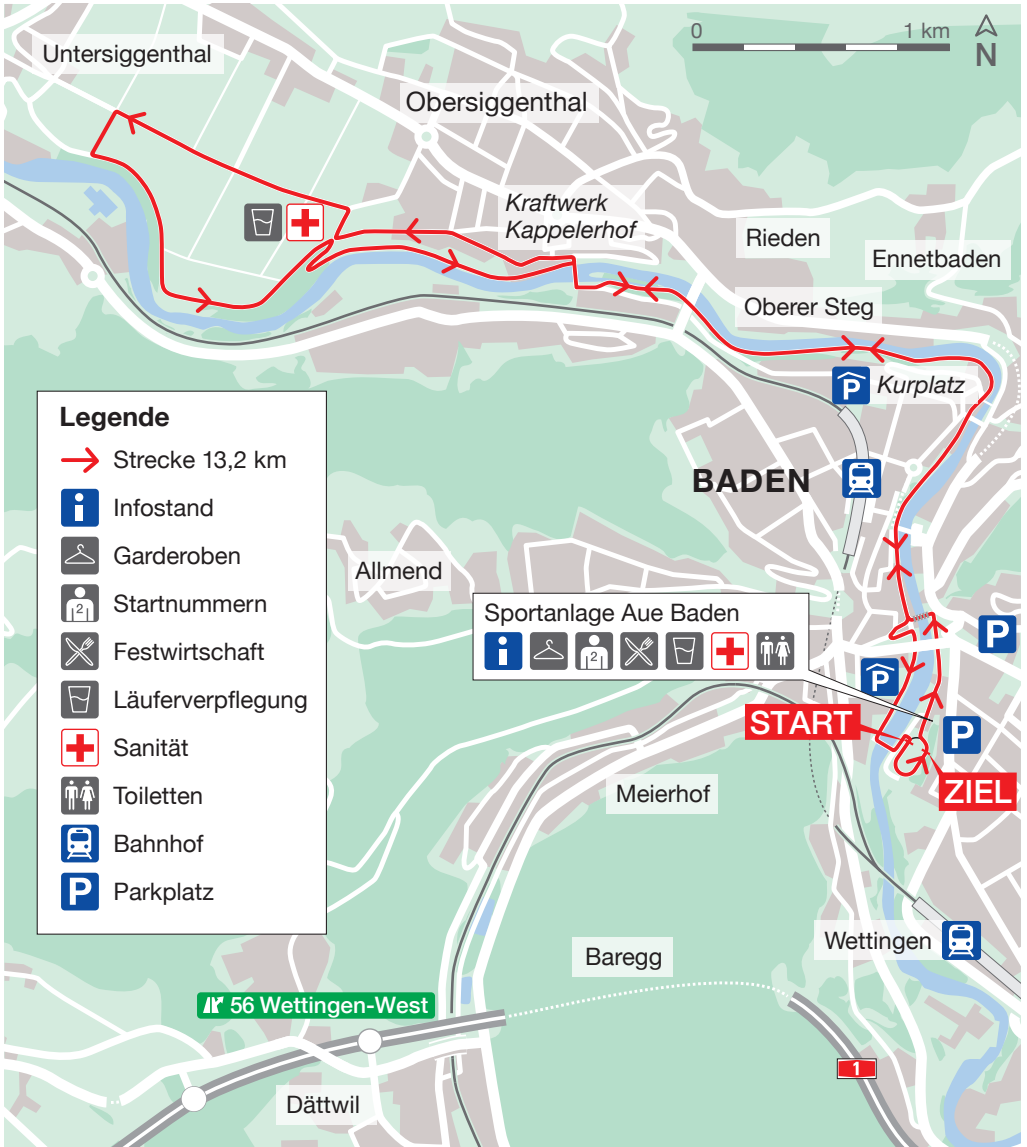

Badener Limmat-Lauf

Höhenprofil Badener Limmat-Lauf

Promenadenlift

- Holzbrugg-Lauf
- Piccoli-Lauf
- Fussweg zur Aue ca. 10 Min.
- RVBW (Linie 3/4)

BADEN

START

START

ZIEL

Sportanlage Aue Baden

56 Wettingen-Ost